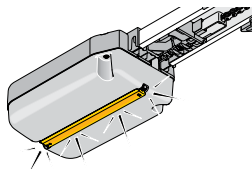

Ca 30 cm. IP 65.

För A 550 L, A 800 XL, base⁺, pro⁺

Lumi+

7041V000

Extrabelysning.

För A 550 L, A 800 XL, base⁺

Lumi pro+

S10205-00001