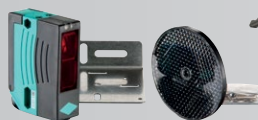

Andra tillbehör

Varningsljus LED

5114V000

DC 12-34V/AC 24 V, IP 44, hållare BA 15s, 3 W, med LED-lampa.

För alla modeller.

Fotocell/ljusbarriär

5233

Reflektor. Räckvidd ca 12 m.

För alla modeller.

Frikopplingslås

5116V000

T. ex. för taksjuttportar, sidosektionsportar, slagportar eller vippportar, borrhål Ø 13 mm.

För alla modeller.