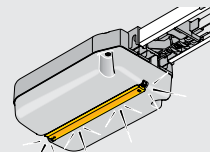

Lumi+
7041V000
Extrabelysning.

Se också nästa uppslag med exempel på vårt stora utbud av tillbehör.