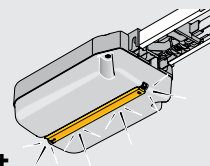

Lumi+
7041V000
Ekstrabelysning.

Se også neste oppslag med et eksempel fra vårt store utvalg av tilbehør.