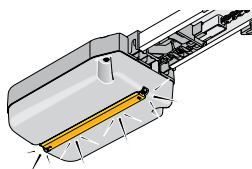

Lumi+

7041V000

Ekstrabelysning.

For A 550 L, A 800 XL, base+

Lumi pro+

S10205-00001

Ekstrabelysning.

For pro+