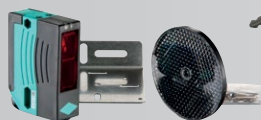

Annet tilbehør

Varsellys LED

5114V000

DC 12–34 V / AC 24 V, IP 44, holder BA 15s, 3 W med LED-lampe.

Til alle modeller.

Fotocelle/lysbarriere

5233

Reflektor. Rekkevidd ca. 12 m.

For alle modeller.

Utkoblingslås

5116V000

F.eks. til leddheisporter, sideseksjonsporter, fløyporter eller vippeporter; borehull Ø 13 mm.

For alle modeller.