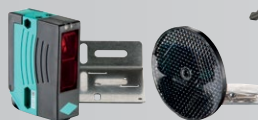

Øvrigt tilbehør

Advarselslys LED

5114V000

DC 12-34V/AC 24 V, IP 44, holdere BA 15s, 3 W, med LED-lampe.

Til alle modeller.

Fotocelle/lysbarriere

5233

Reflektor. Rækkevidde ca. 12 m.

Til alle modeller.