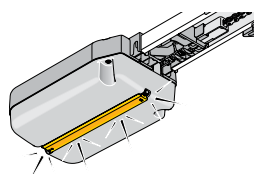

Lumi+

7041V000

Ekstrabelysning.

Til A 550 L, A 800 XL, base+

Lumi pro+

S10205-00001

Ekstrabelysning.

Til pro+