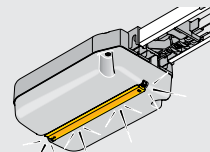

Lumi+

7041V000
Ekstrabelysning.

Se også næste side med eksempler på vores store udvalg af tilbehør.